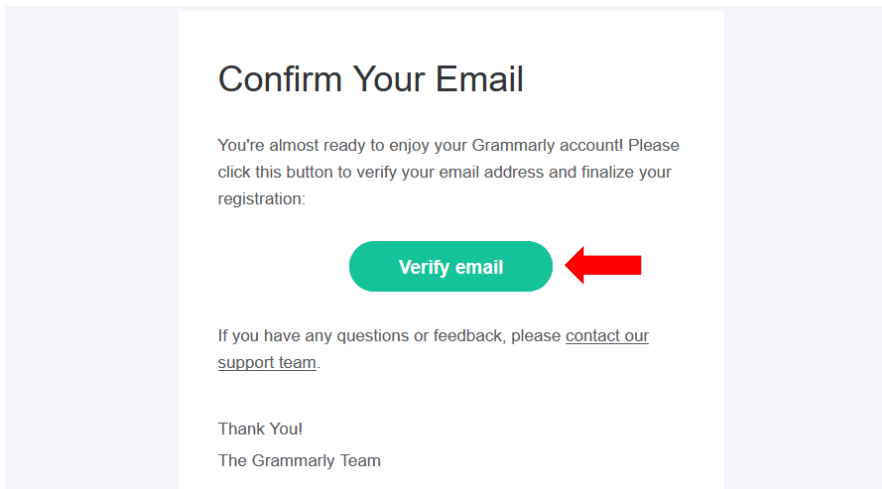

3. Sign Up すると、入力した AIU メールアドレス宛に”REQUIRED: Confirm Your Email”というタイトルの確認メールが届きます
  本文内の“Verify email” をクリックしてください

1. ※ “Verify email”をクリックしてエラーになった場合には、“Verify email”上で右クリックし“リンクの URL をコピー”を選び、ネット検索してください

4. 3 の動作を行うと”Member Login” 画面になります
  Email と Password を入力し、Log in してください

Sign Up

Member Login

It looks like you already have an account.
Please log in to join your organization.

Email

Password

Log in

[Continue with Facebook](#) [Continue with Google](#)

By logging in, you agree to the [Terms and Conditions](#) and [Privacy Policy](#).

[Forgot password?](#)

Log in   Validate Account   Welcome to Grammarly

● ○ ○